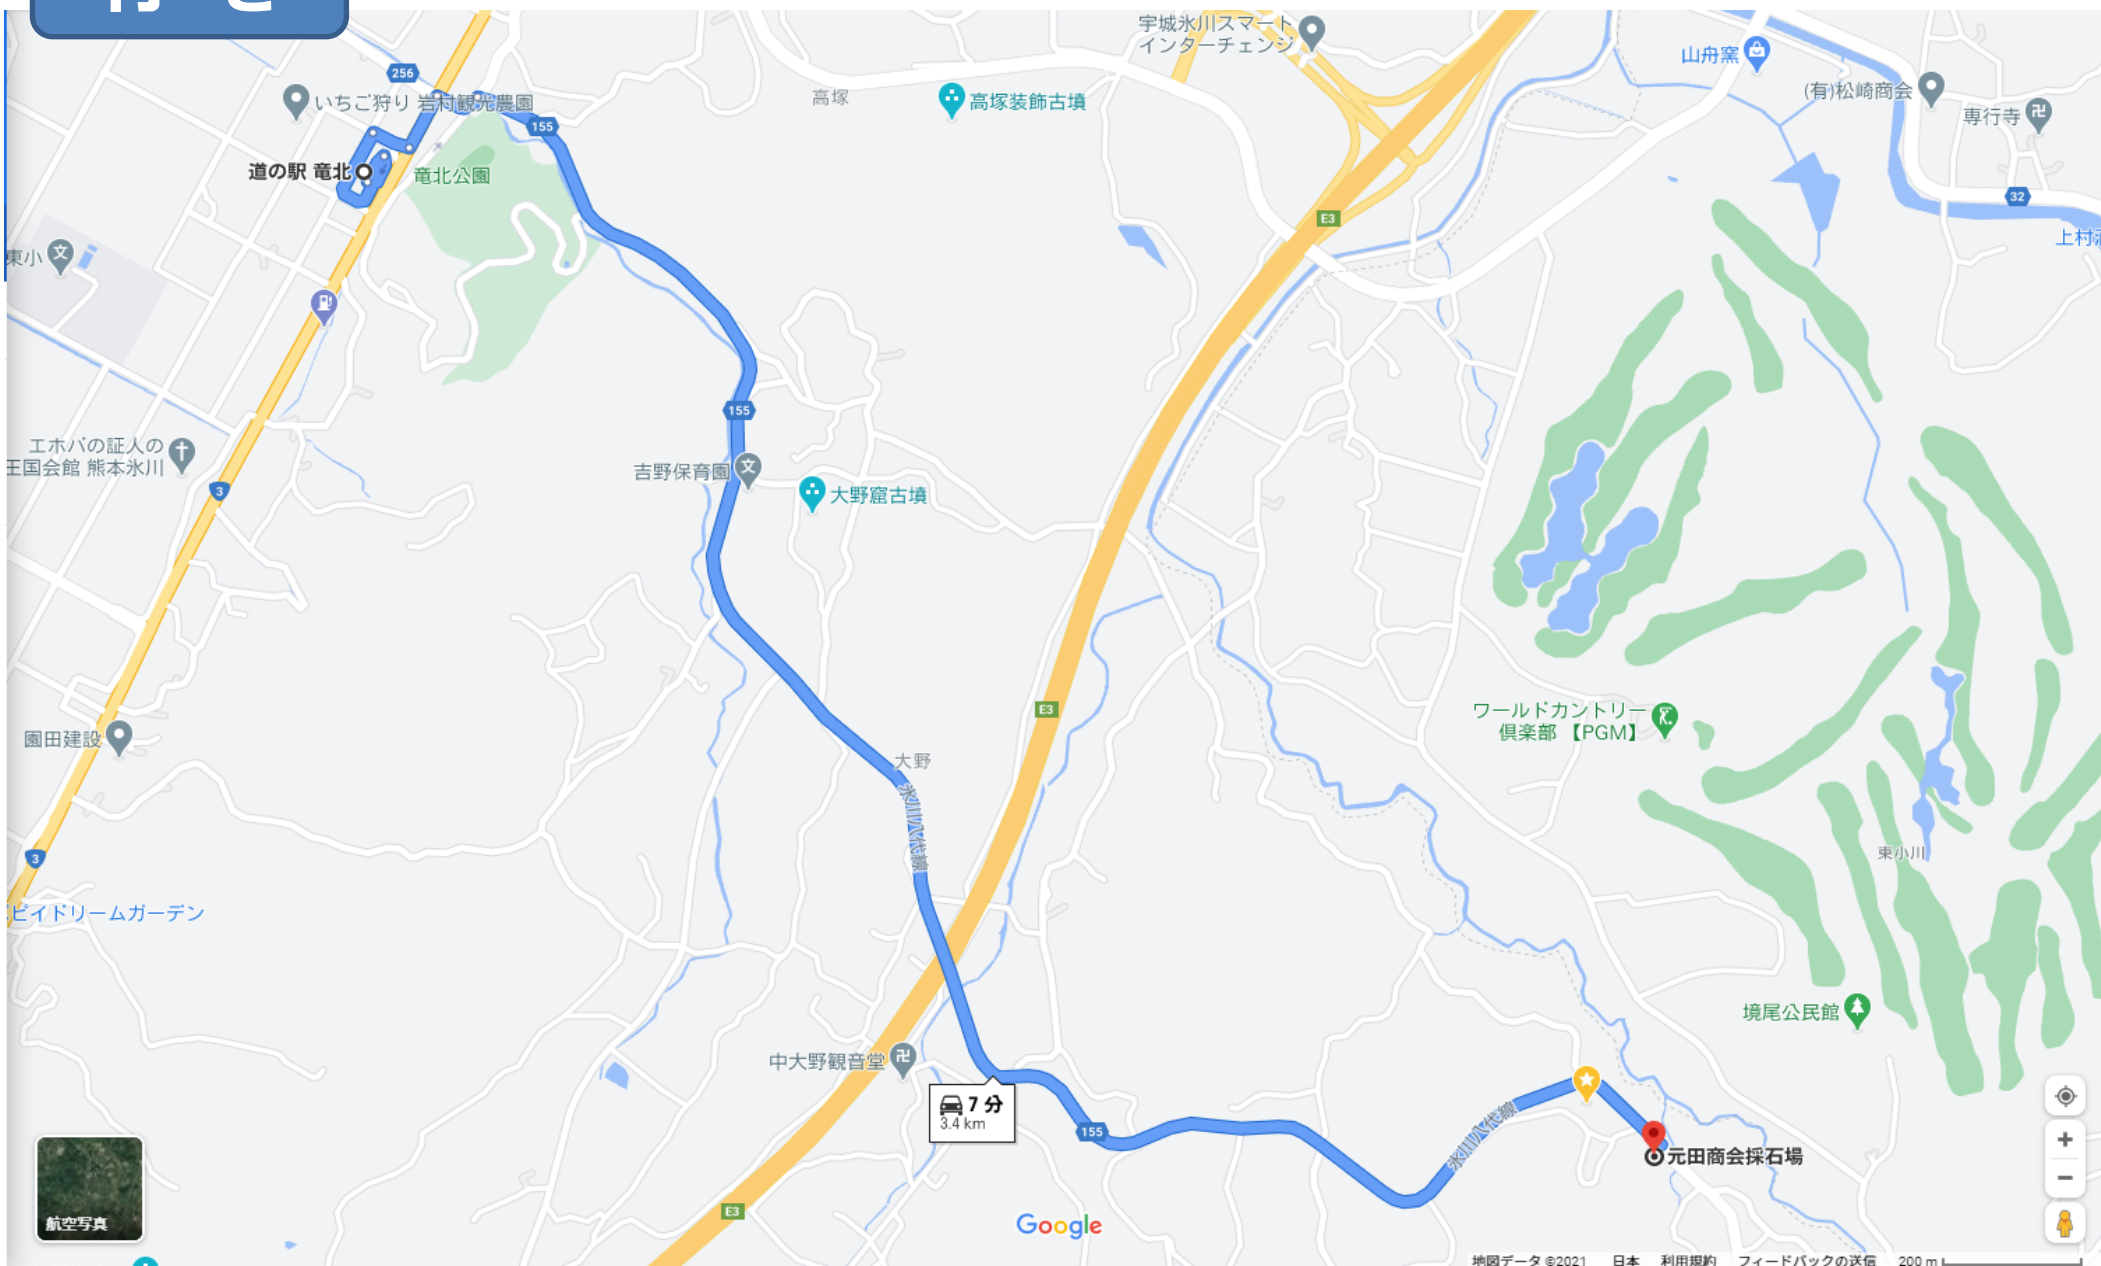

各種指導により弊社現場への出入りは一方通行となっております。場合によりお取引が休止になってしまう旨ご理解をお願い申し上げます。

行き

道の駅竜北(三号線)前交差点～弊社採石場

／ 帰りの進路は裏面に記載しております

合同会社元田商会

TEL 0965-62-4566 / FAX 0965-62-1911

採石場事務所

TEL 070-1943-6845

帰り

弊社採石場～宮原交差点(三号線)